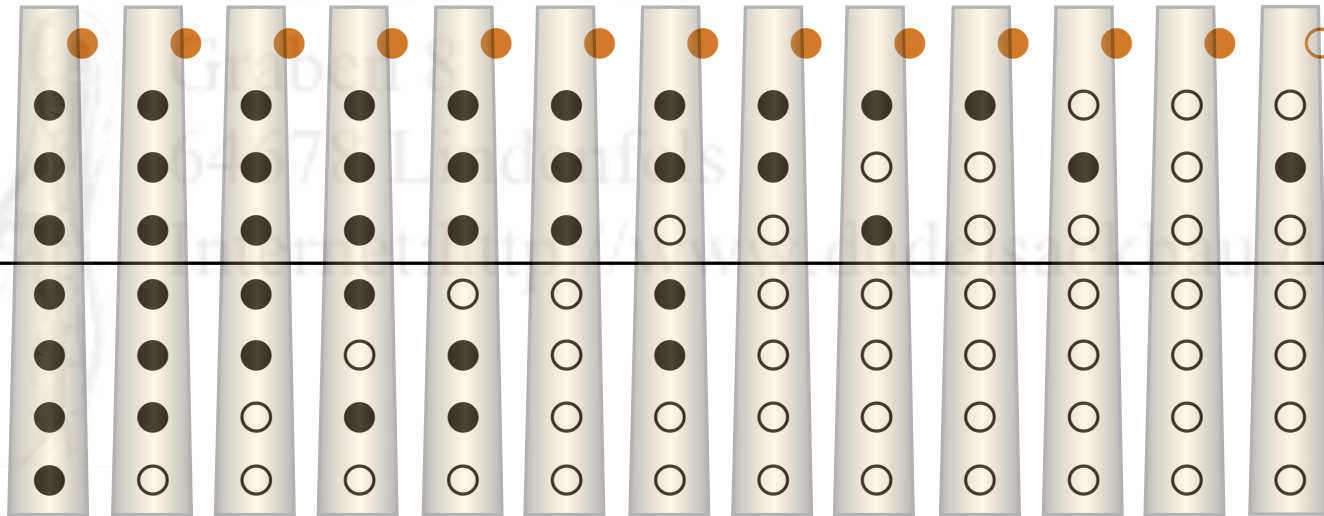

Grifftabelle Grosser Praetorius Bock

F G A Bb H C C# D D# E F F# G

C D E F F# G G# A Bb H C C# D

Daumen (Rückseite)

Zeigefinger

Mittelfinger

Ringfinger

Linke Hand

Zeigefinger

Mittelfinger

Ringfinger

Kleiner Finger

Rechte Hand

● = Geschlossen

○ = Offen

⊙ = Bei Bedarf schliessen

Jürgen Ross
Dudelsackbau
Graben 8
64678 Lindenfels
Internet: <http://www.dudelsackbau.de>

Die Grundintonation der Spielpfeife ist in F oder C (basierend auf Kammerton A = 440 Hz).

Aufsicht von vor dem Spieler stehend auf die Spielpfeife.