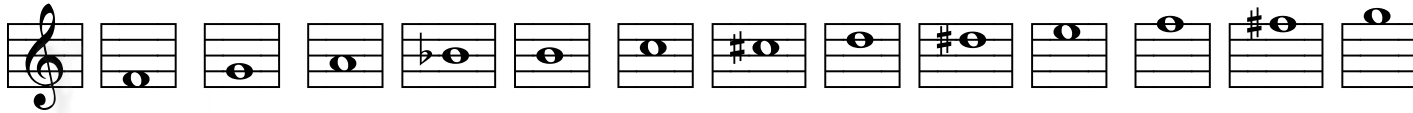

Grifftabelle Grosser Praetorius Bock

F G A Bb H C C# D D# E F F# G

C D E F F# G G# A Bb H C C# D

Daumen (Rückseite)

Zeigefinger

Mittelfinger

Ringfinger

Linke Hand

Zeigefinger

Mittelfinger

Ringfinger

Kleiner Finger

Rechte Hand

● = Geschlossen

○ = Offen

⊙ = Bei Bedarf schliessen

Jürgen Ross
Dudelsackbau
Graben 8
64678 Lindenfels
Internet: <http://www.dudelsackbau.de>

Die Grundintonation der Spielpfeife ist in F oder C (basierend auf Kammerton A = 440 Hz).

Aufsicht von vor dem Spieler stehend auf die Spielpfeife.