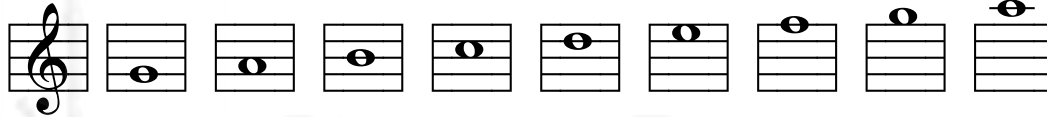

Grifftabelle Scottish Smallpipe in A

Low Low H C D E F High High
G A G A

● = Geschlossen ○ = Offen

Die Grundintonation der Spielpfeife ist auf dem Kammerton A (= 440 Hz).

Bei der Darstellung wird auf die Vorzeichen verzichtet wird, die A-Dur eigentlich benötigt.