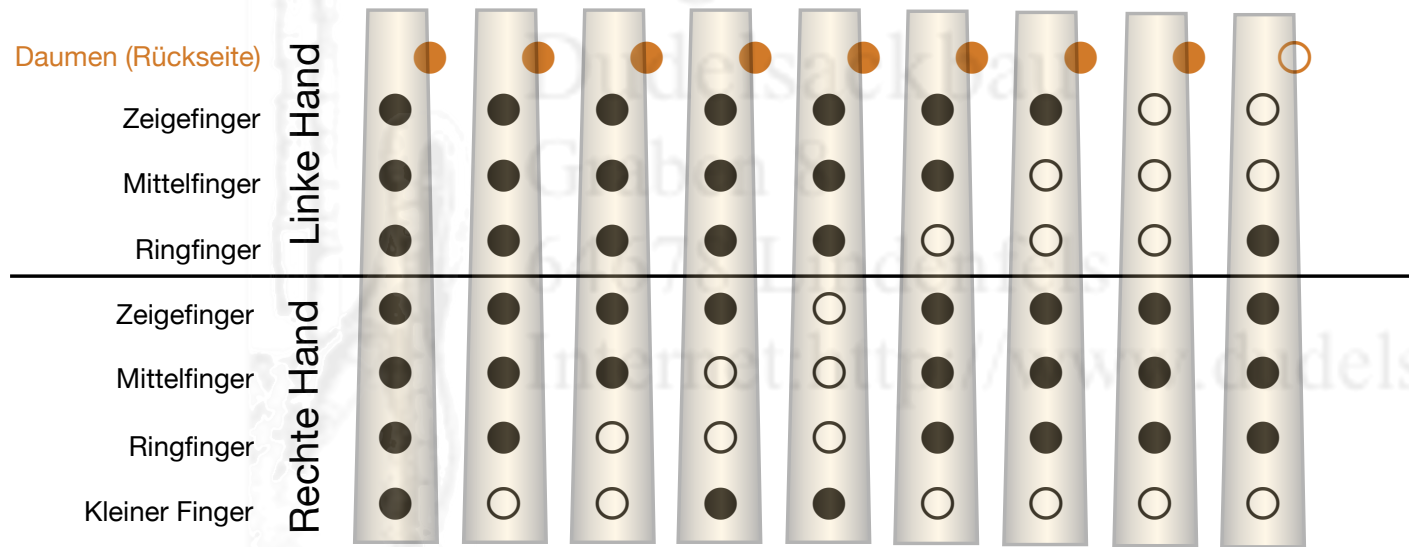

Grifftabelle Scottish Smallpipe in A

Low Low H C D E F High High
G A G A

● = Geschlossen ○ = Offen

Die Grundintonation der Spielpfeife ist auf dem Kammerton A (= 440 Hz).

Bei der Darstellung wird auf die Vorzeichen verzichtet wird, die A-Dur eigentlich benötigt.

Aufsicht von vor dem Spieler stehend auf die Spielpfeife.

Jürgen Ross
Dudelsackbau
Graben 8
64678 Lindenfels
Internet: <http://www.dudelsackbau.de>