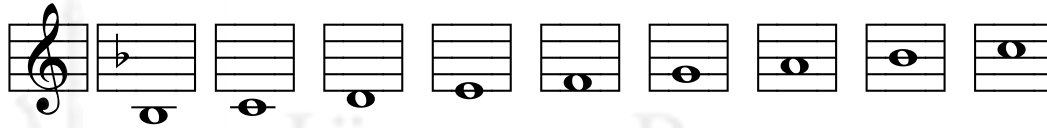

## Griftabelle Scottish Smallpipe in C

Low Low D E F G A High High  
Bb C C C C C C H C

Die Grundintonation der Spielpfeife ist in C (basierend auf Kammerton A = 440 Hz).  
Aufsicht von vor dem Spieler stehend auf die Spielpfeife.