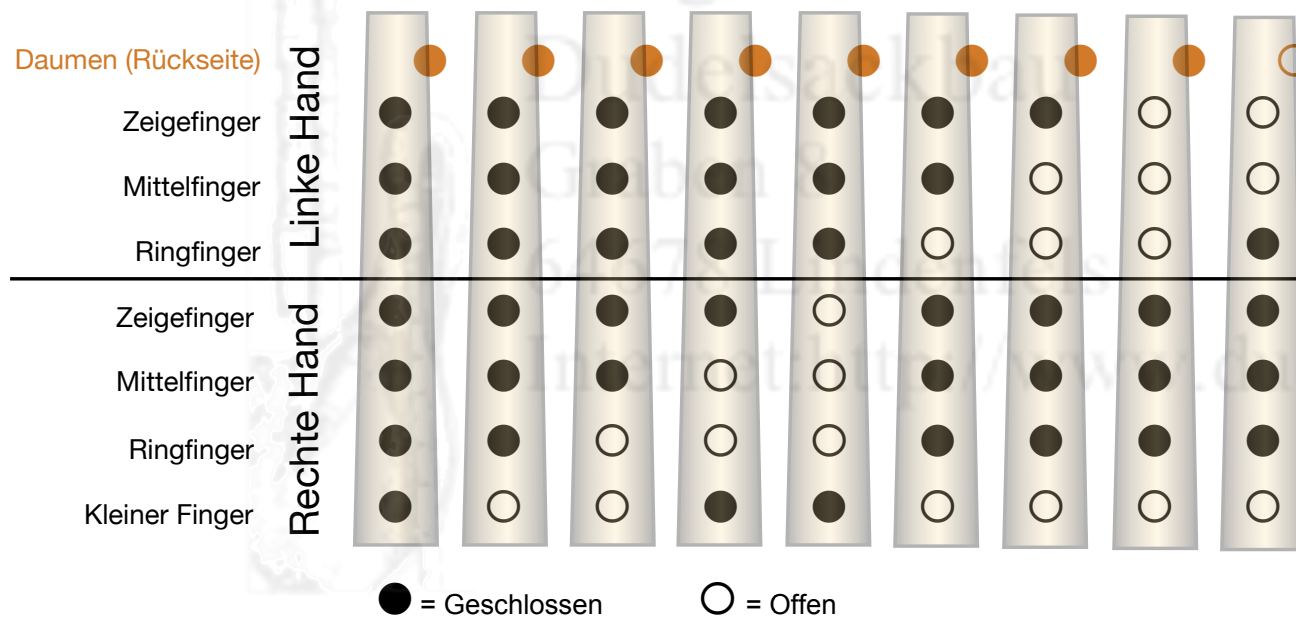

## Griftabelle Scottish Smallpipe in C

Low Low D E F G A High High  
Bb C C C C C C H C

Die Grundintonation der Spielpfeife ist in C (basierend auf Kammerton A = 440 Hz).  
Aufsicht von vor dem Spieler stehend auf die Spielpfeife.